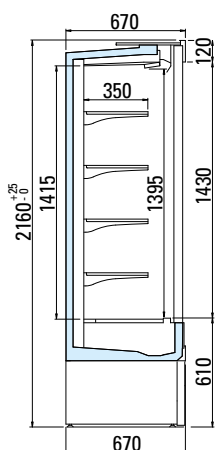

Bonn 3	Lunghezza senza spalle Length without ends	Temperatura di esercizio Working temperature	Superficie di esposizione frontale Opening display surface	Superficie di esposizione orizzontale Horizontal display surface	Capacità utile Net volume
	mm	°C	m²	m²	dm³
	1250	0°C / +2°C	1,75	2,3	555
	1875		2,62	3,5	840
	2500		3,50	4,5	1120
	3750		5,25	6,9	1678

Contenuto modificabile senza preavviso. Content can be changed without notice.

LEARN MORE

Dotato dell'innovativa tecnologia ARNEG AIR SYSTEM
Equipped with the innovative ARNEG AIR SYSTEM technology

arneg • air • system

Performances:

SOLO / ONLY

2°C

PRESERVATION
TEMPERATURE RANGE
PRESERVATION
TEMPERATURE RANGE

CONSUMO
ENERGETICO

-37%

ENERGY
CONSUMPTION

NO DEFROST

≥ 0°C

TEMPERATURA
24/24h COSTANTE

24/24h
CONSTANT TEMPERATURE

ITALIA

www.arneg.it